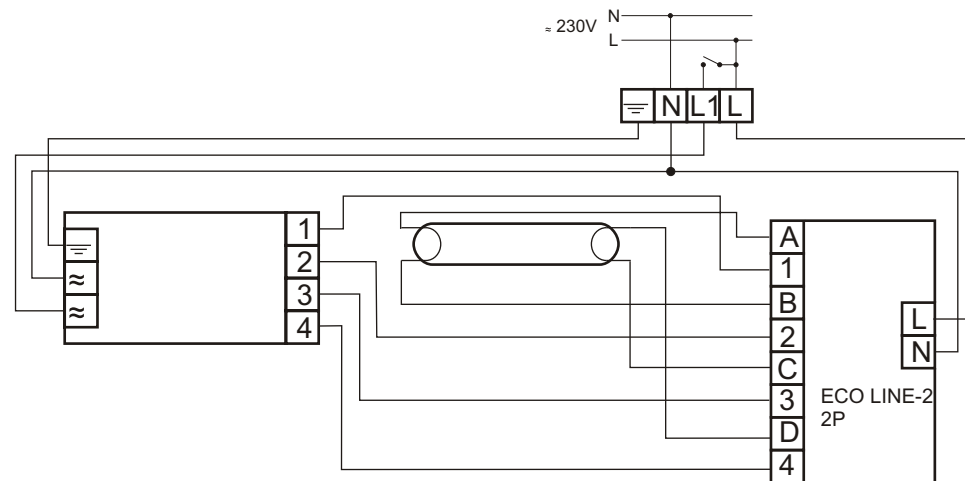

HF-Performer Xtreme 136

MODUŁ AWARYJNY	ECO LINE-2 2P
OBSŁUGIWANE ŚWIETLÓWKI	T8: 36W